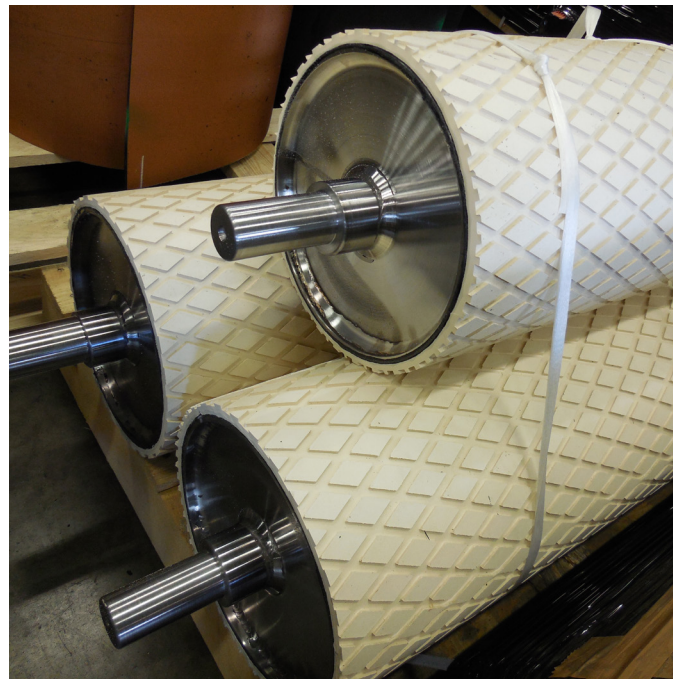

Trommelbekleding

Trommelbekleding

Om slip en onstabiele bandloop te voorkomen, is voldoende grip nodig op de trommel. Onvoldoende grip wordt meestal opgelost door meer voor te spannen. Echter, hierdoor ontstaat extra slijtage aan de band, trommels, rollen en lagers wat niet wenselijk is en onnodige kosten met zich meebrengt.

Met de juiste keuze van het trommelbekledingsmateriaal heeft u de volgende voordelen:

- Minder bandspanning
- Langere standtijd door minder slijtage van de lagers, band en trommels
- Stabieler bandloop en minder kans op stilstand door scheefloop van de band

Food Grade trommelbekleding

PVC trommelbekleding

Rubber en PE trommelbekleding

Afhankelijk van de toepassing hebben we diverse mogelijkheden in het bekleden van trommels; vele profielen zijn beschikbaar in PVC, rubber of PE materiaal. Zelfs in FoodGrade uitvoering.