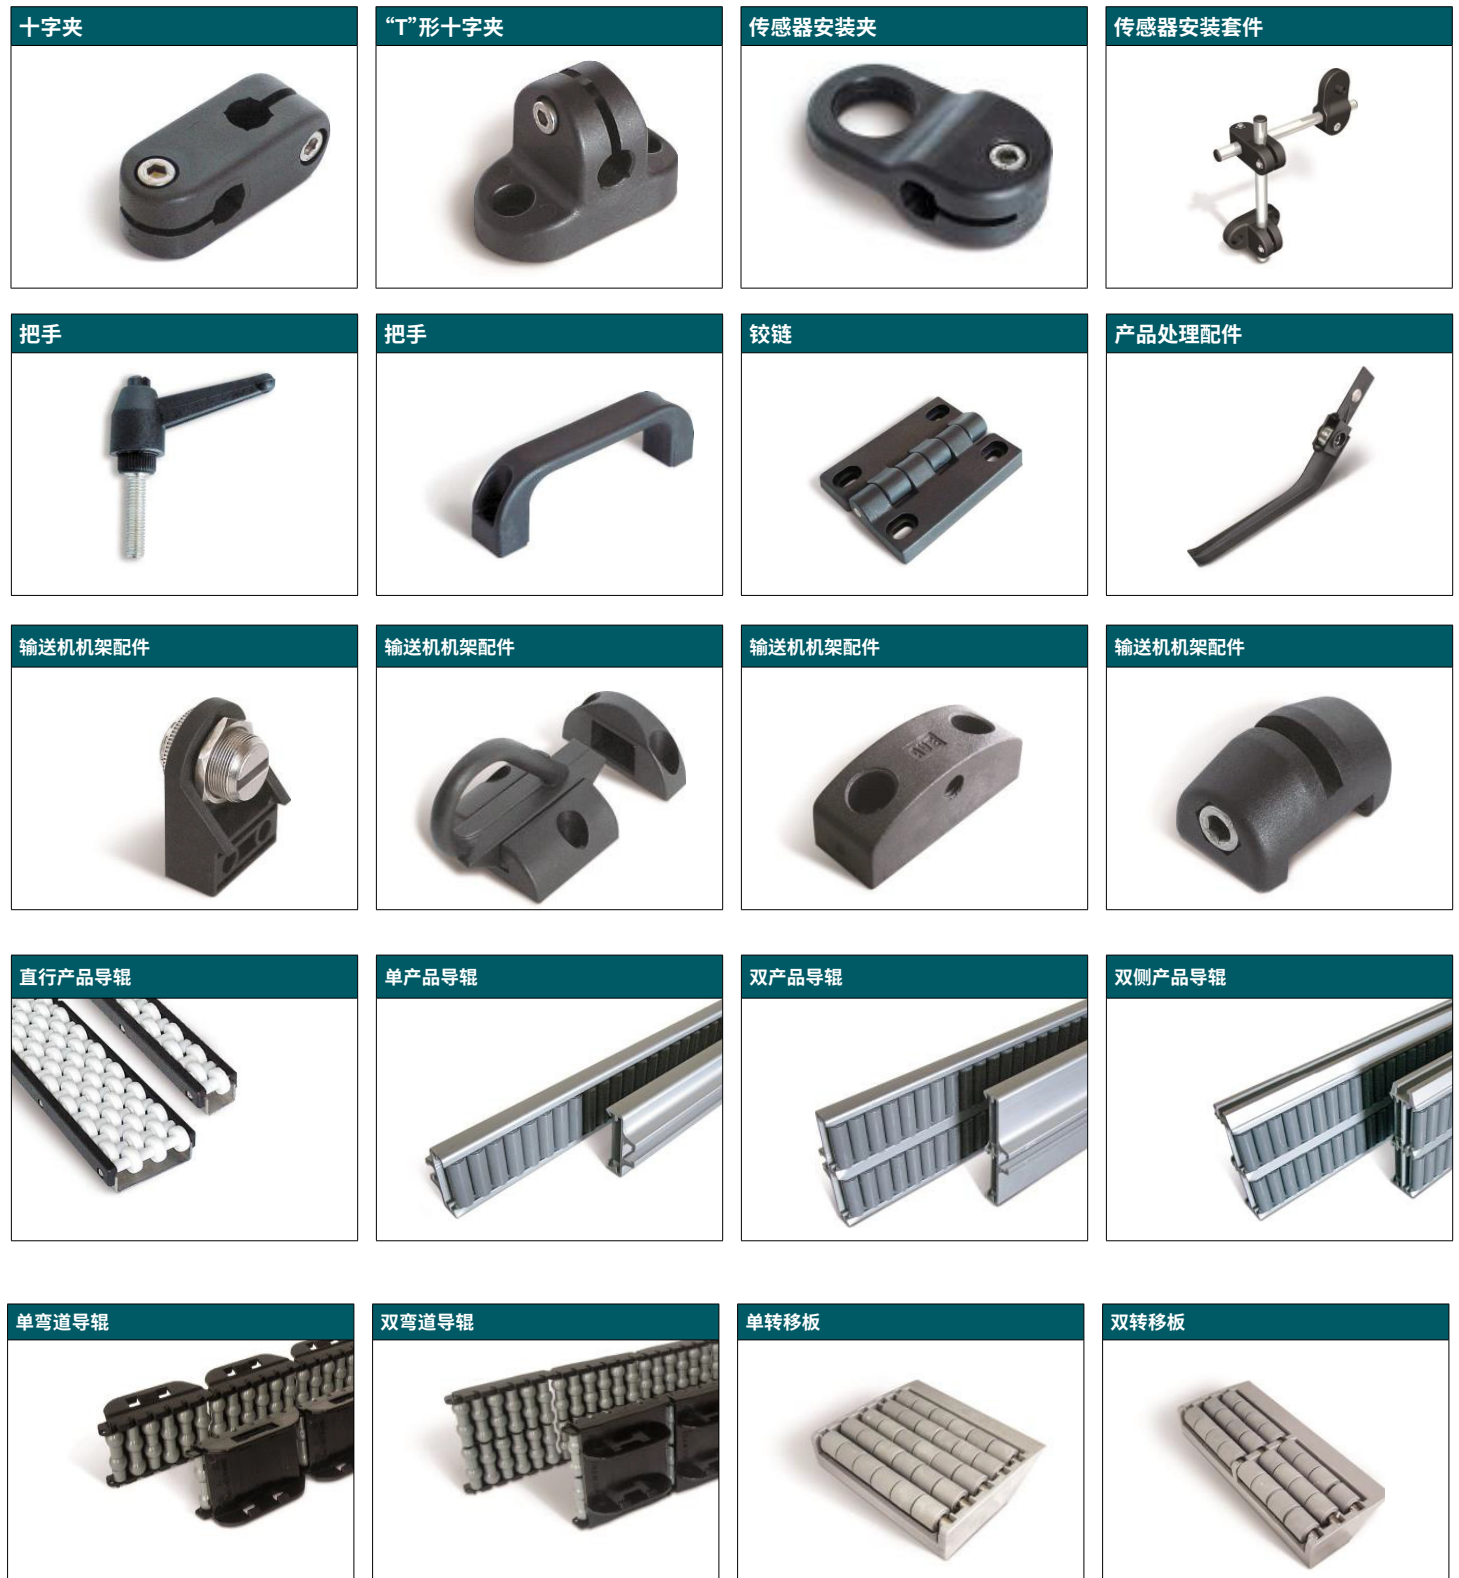

接头垫片

螺杆和安全盖帽

侧导槽夹

侧导板夹及支撑杆

侧导槽夹

侧导板夹及支撑杆

侧导槽夹

钢制侧导槽夹

钢制侧导槽夹

吊耳

输送机组件

输送组件

轴承座

随时恭候垂询, 为您提供切实可行的解决方案

... 还有其它多达150 处服务点, 敬请访问网址:
ammeraalbeltech.com

阿根廷