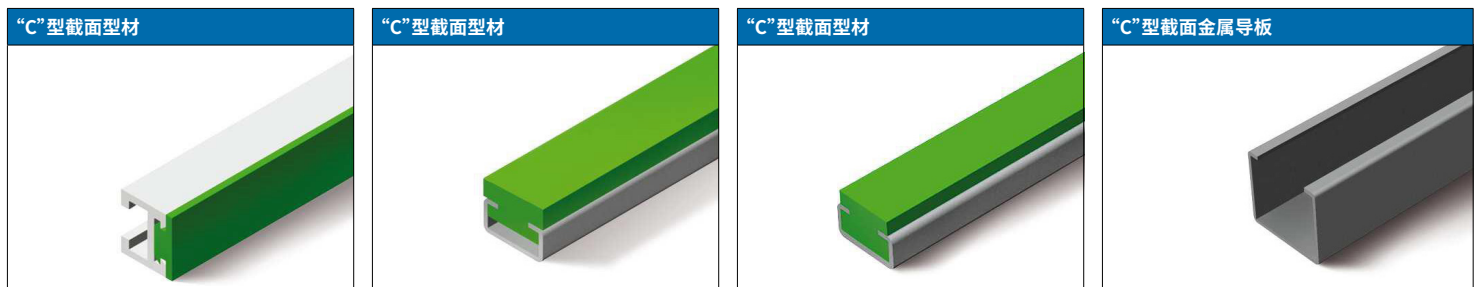

输送机组件 - 产品概述

CN

输送机组件

链轮

惰轮

弯道和直轨

输送机组件

耐磨条和导板

产品侧导板型材

输送机组件

辊筒导链和耐磨条

其他花纹

调平支脚和调平垫

输送机组件

输送机支撑组件

输送组件

输送机组件

输送组件

侧导板支架

带唇边侧导板支架

侧导板支架

可调侧导板支架

可调侧导板支架

快速调整侧导板支架