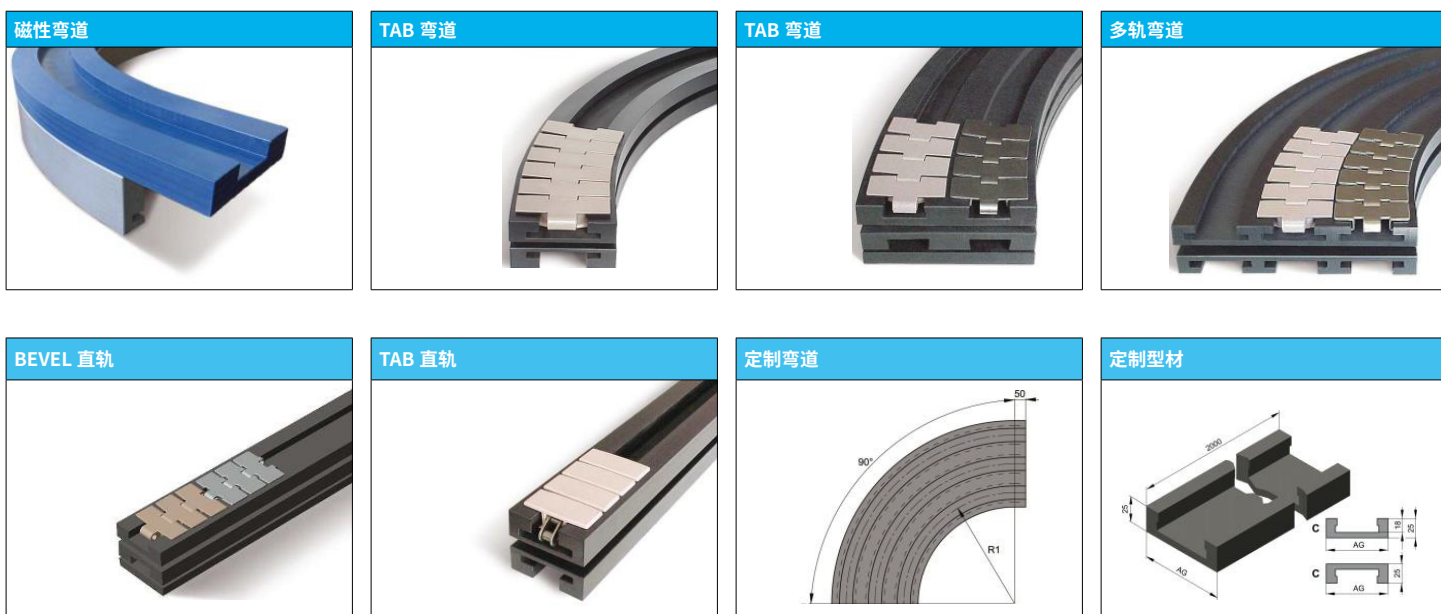

输送机组件 - 产品概述

CN

输送机组件

链轮

惰轮

弯道和直轨

输送机组件

耐磨条和导板

产品侧导板型材

输送机组件

辊筒导链和耐磨条

其他花纹

调平支脚和调平垫

输送机组件

输送机支撑组件

输送组件

输送机组件

输送组件

侧导板支架

带唇边侧导板支架

侧导板支架

可调侧导板支架

可调侧导板支架

快速调整侧导板支架