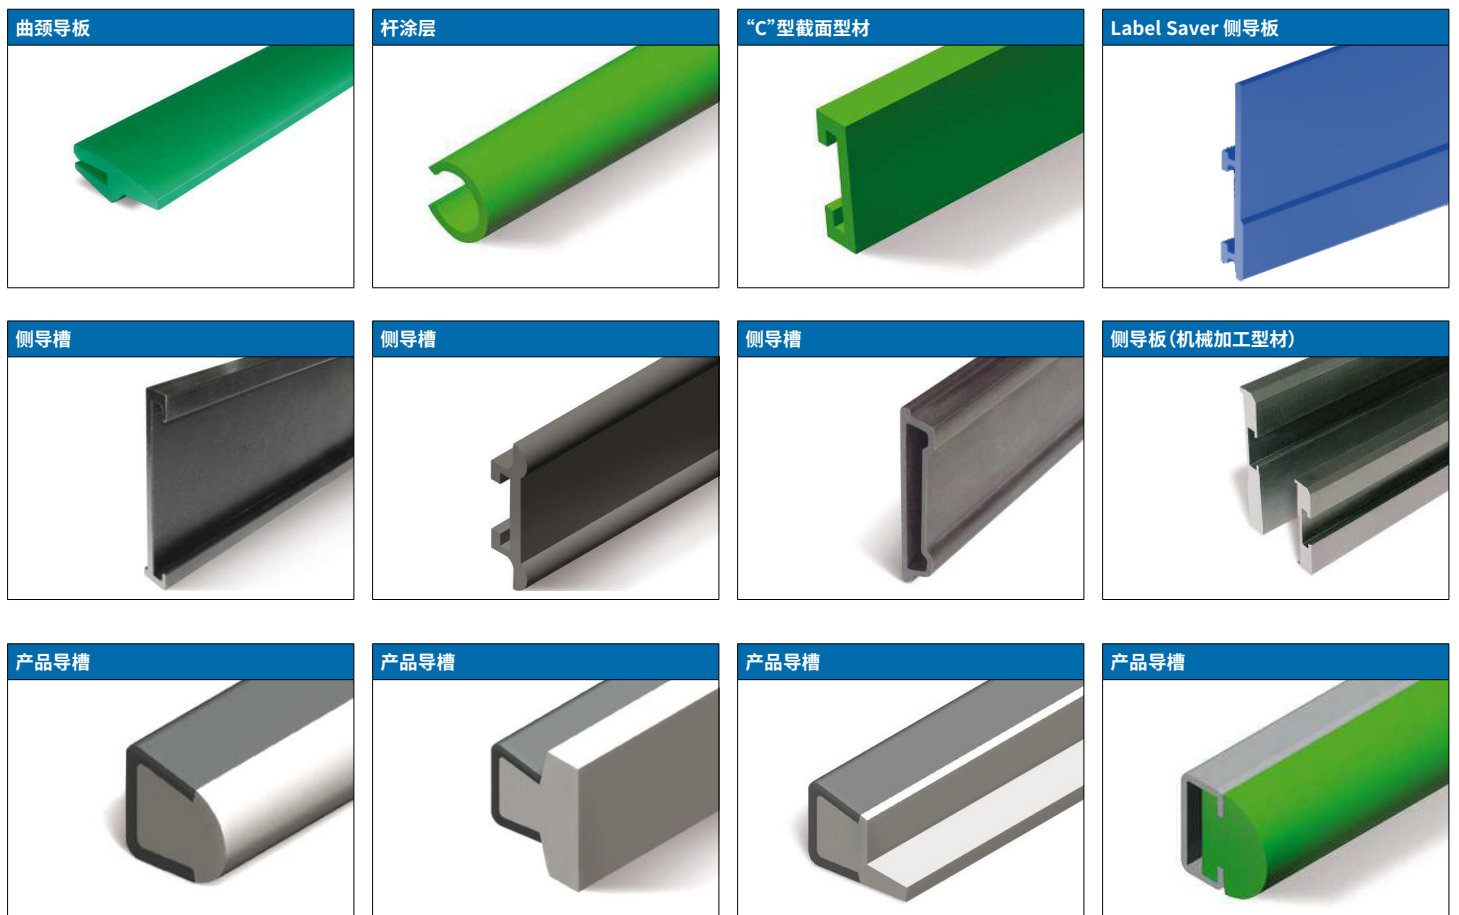

输送机组件 - 产品概述

CN

输送机组件

链轮

惰轮

弯道和直轨

输送机组件

耐磨条和导板

产品侧导板型材

输送机组件

辊筒导链和耐磨条

其他花纹

调平支脚和调平垫

输送机组件

输送机支撑组件

输送组件

输送机组件

输送组件

侧导板支架

带唇边侧导板支架

侧导板支架

可调侧导板支架

可调侧导板支架

快速调整侧导板支架