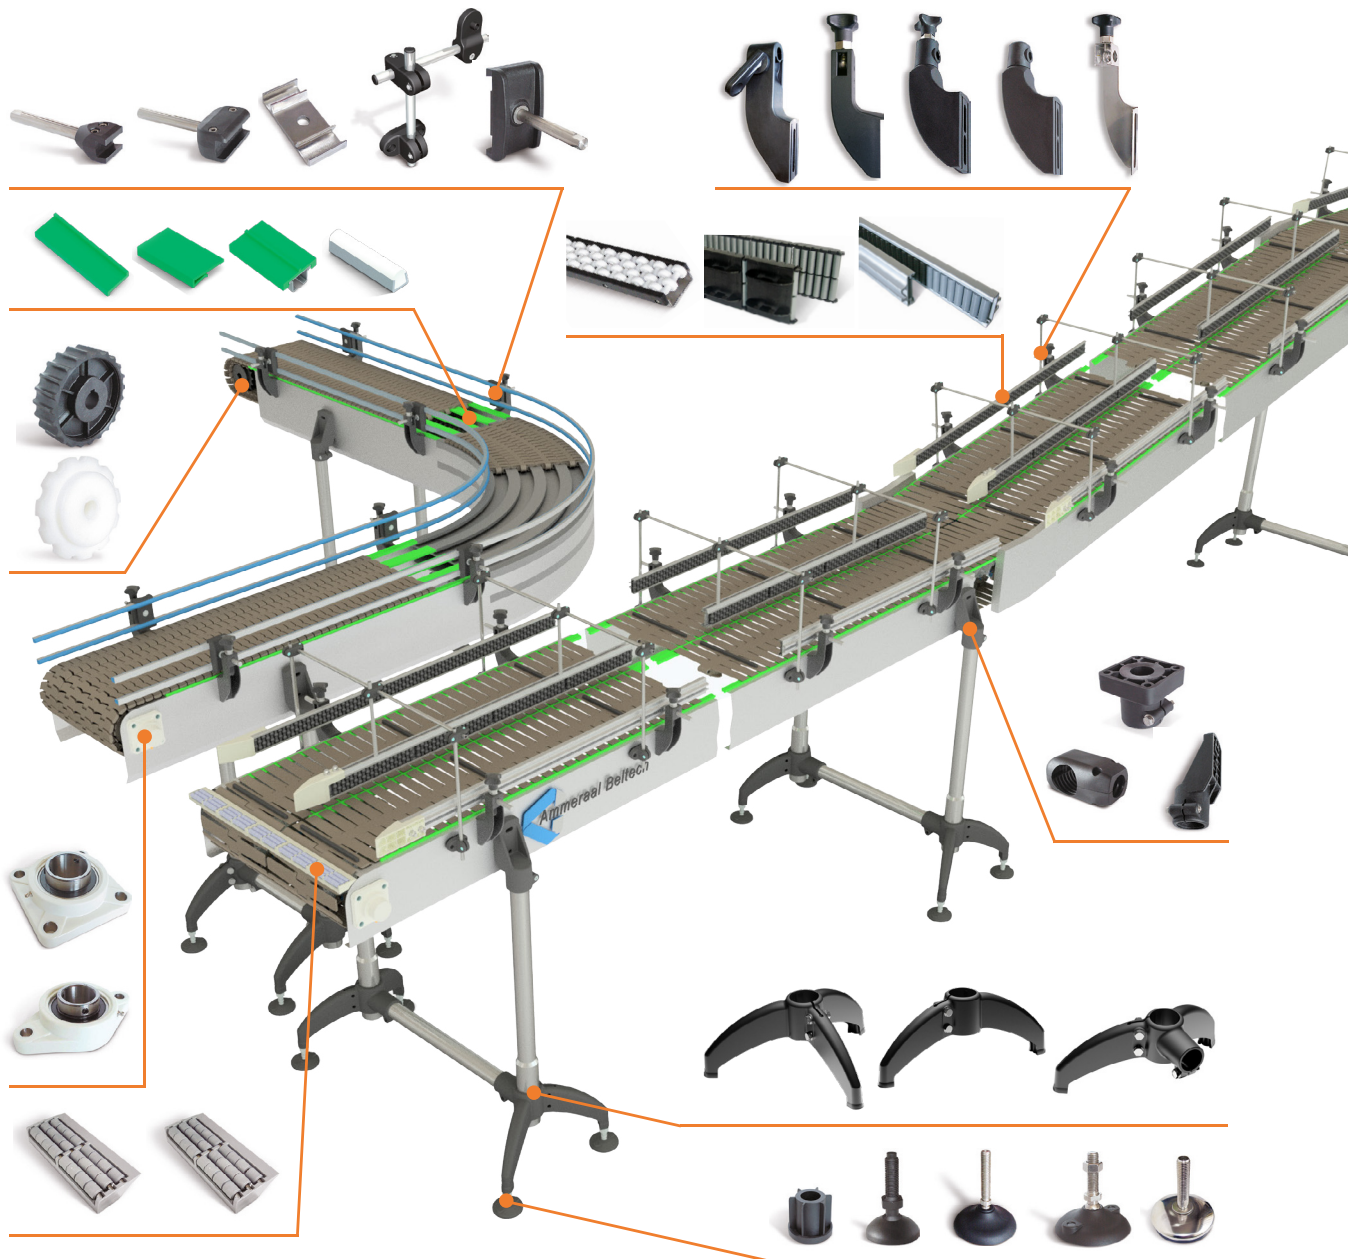

输送机组件 - 产品概述

CN

输送机组件

链轮

惰轮

弯道和直轨

输送机组件

耐磨条和导板

产品侧导板型材

输送机组件

辊筒导链和耐磨条

其他花纹

调平支脚和调平垫

输送机组件

输送机支撑组件

输送组件

输送机组件

输送组件

侧导板支架

带唇边侧导板支架

侧导板支架

可调侧导板支架

可调侧导板支架

快速调整侧导板支架

侧导板支架垫片

滴落盘支架

不锈钢侧导板支架

不锈钢支架 90°

支架头

支架头

支架旋钮

支架旋钮