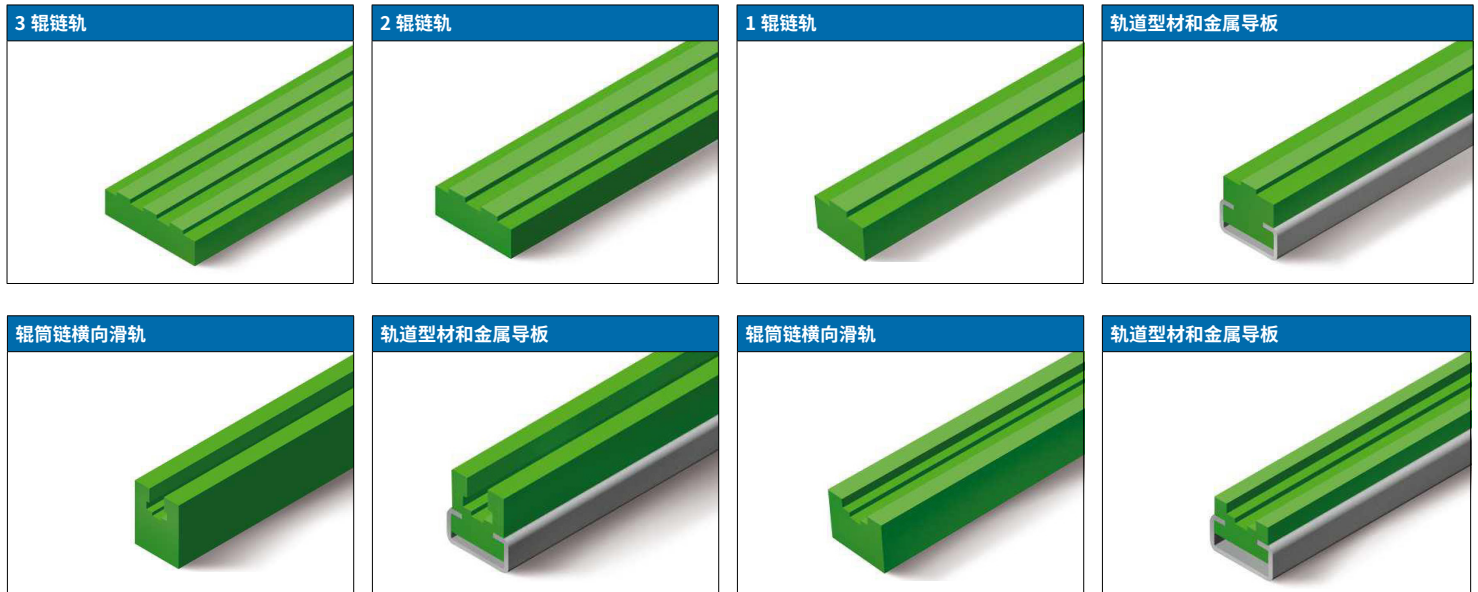

输送机组件 - 产品概述

CN

输送机组件

链轮

惰轮

弯道和直轨

输送机组件

耐磨条和导板

产品侧导板型材

输送机组件

辊筒导链和耐磨条

其他花纹

调平支脚和调平垫

输送机组件

输送机支撑组件

输送组件

输送机组件

输送组件

侧导板支架

带唇边侧导板支架

侧导板支架

可调侧导板支架

可调侧导板支架

快速调整侧导板支架