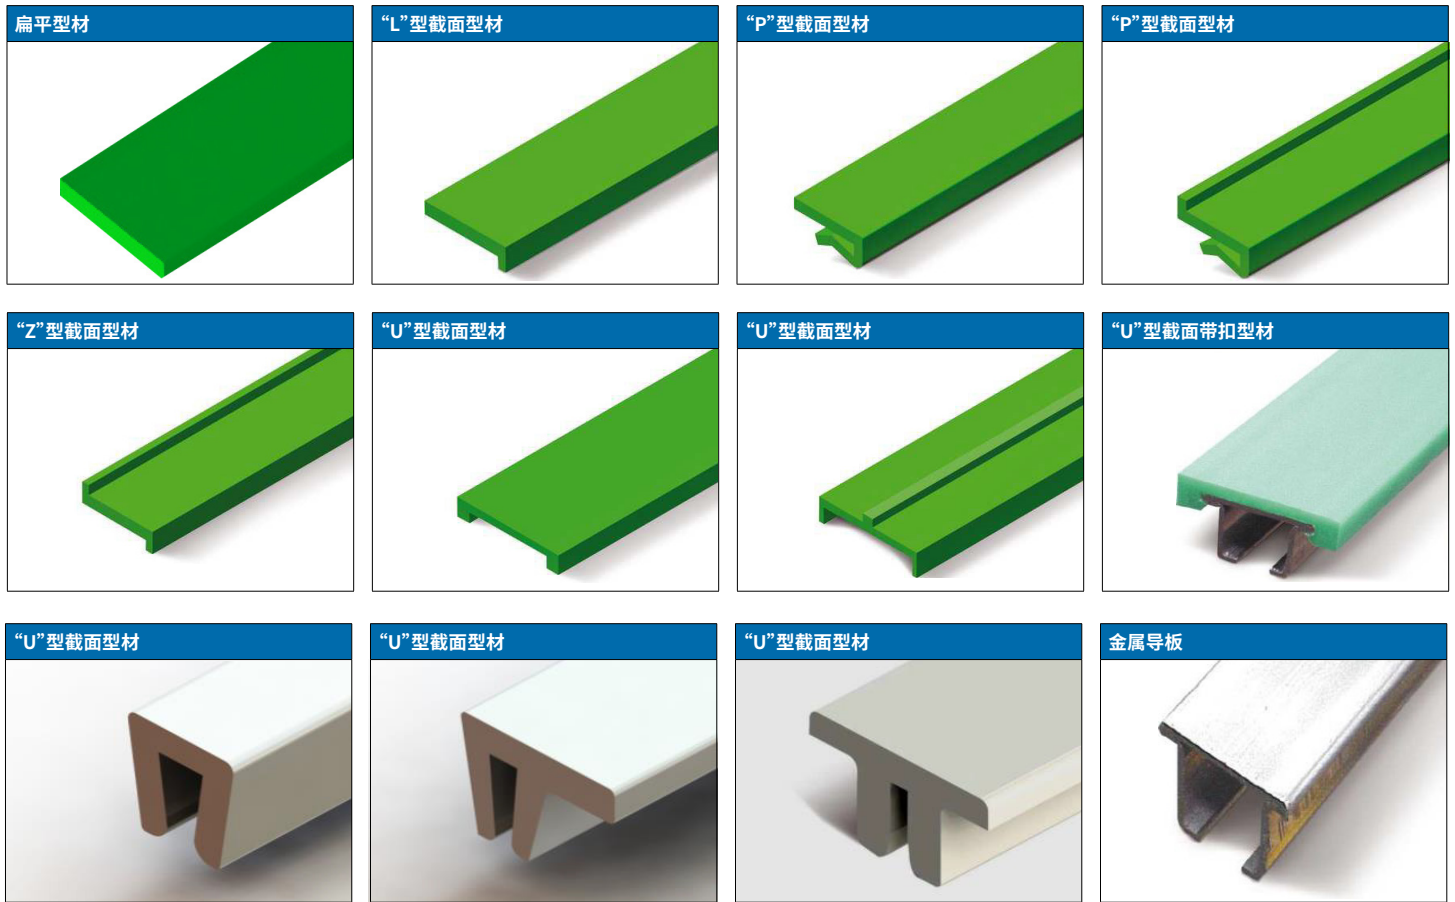

输送机组件 - 产品概述

CN

输送机组件

链轮

惰轮

弯道和直轨

输送机组件

耐磨条和导板

产品侧导板型材

输送机组件

辊筒导链和耐磨条

其他花纹

调平支脚和调平垫

输送机组件

输送机支撑组件

输送组件

输送机组件

输送组件

侧导板支架

带唇边侧导板支架

侧导板支架

可调侧导板支架

可调侧导板支架

快速调整侧导板支架